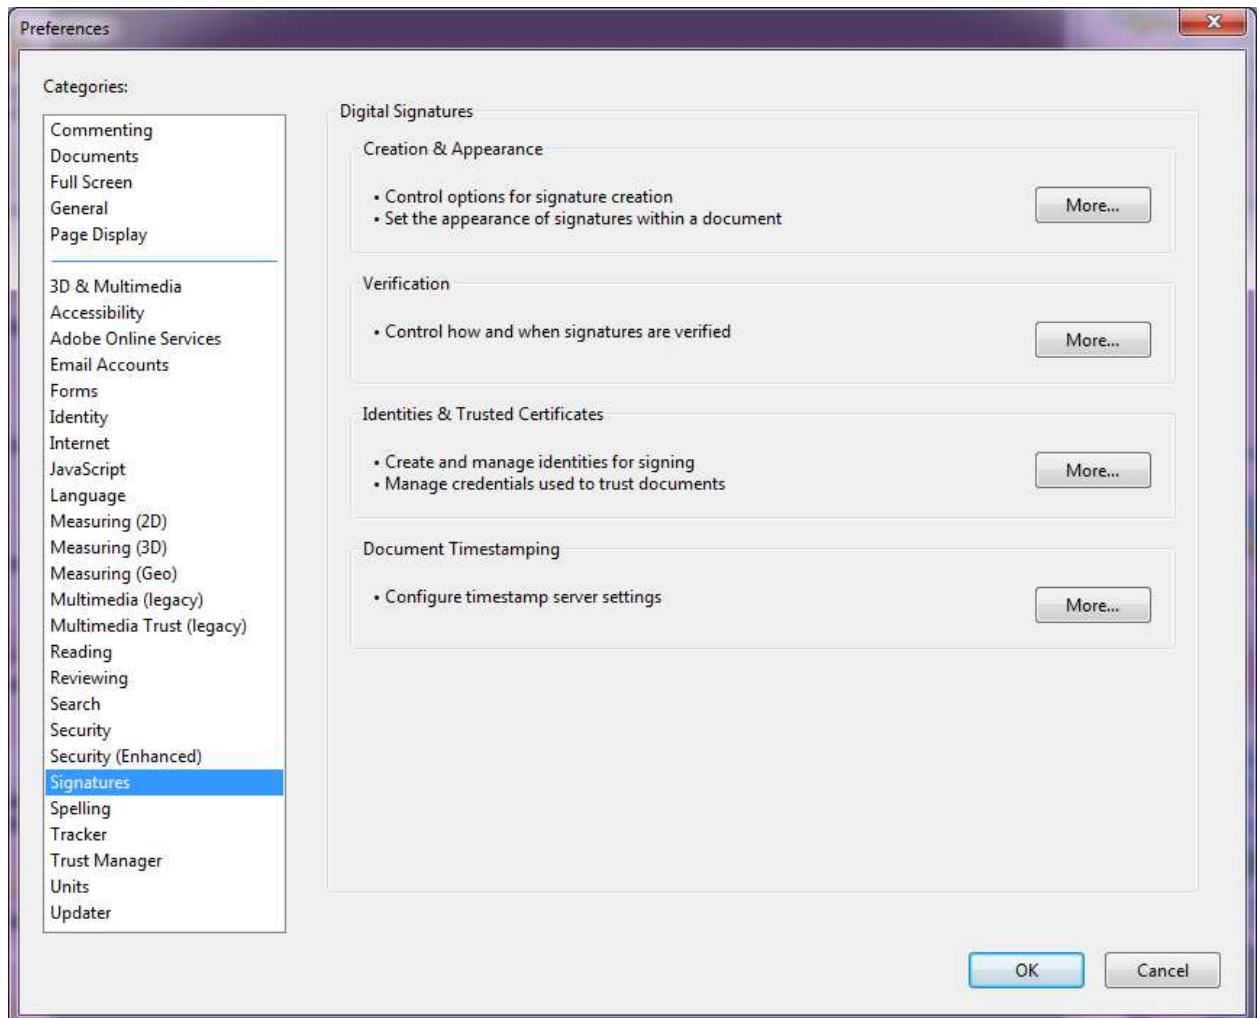

## Verificação da Assinatura **Adobe XI**

Editar – Preferências

Escolher a categoria - Assinaturas (imagem abaixo)

Entrar em Verificação e colocar conforme imagem abaixo.